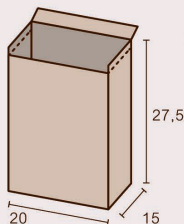

biosumus

umido 8lt

Il marchio della gestione forestale responsabile

umido 8lt

Scheda tecnica

Prodotto	Sacco Sumus® a fondo piatto autoformante con alette ripiegabili e fondello interno . Disponibile a parità di capacità utile, anche con aletta da cm 6,5
Materiali	Carta kraft avana riciclata 100% post consumo certificata per compostaggio Il prodotto indicato nella scheda è realizzato certificato FSC®
Materiale fondello	Cartoncino assorbente in carta riciclata 100% post consumo certificata per compostaggio da 160g/m²
Grammatura	60g/m² 65g/m² o superiore
Colle e inchiostri	Colla a base d'acqua, inchiostro a base d'acqua di colore nero con pigmento in fibra di carbone

Confezionamento

Base (pz/mazzetta)	50 _{reggiata}	Dim. paletta di carico (cm)	110x125x175
Intermedio (mazzette/pacco)	12	Peso lordo paletta di carico (kg)	1.015
Paletta di carico (pacchi/paletta)	65	Carico completo (palette/carico)	23
Paletta di carico (pz/paletta)	39.000	Carico completo (pz/carico)	897.000

Disegno tecnico

Varianti:
a parità di capacità utile,
anche con aletta da cm 6,5