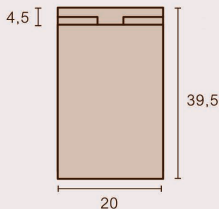

biosumus

umido 8lt

Il marchio della gestione forestale responsabile

umido 8lt

Scheda tecnica

Prodotto	Sacco Sumus® a fondo piatto autoformante con alette ripiegabili e fondello interno . Disponibile a parità di capacità utile, anche con aletta da cm 6,5
Materiali	Carta kraft avana riciclata 100% post consumo certificata per compostaggio Il prodotto indicato nella scheda è realizzato certificato FSC®
Materiale fondello	Cartoncino assorbente in carta riciclata 100% post consumo certificata per compostaggio da 160g/m²
Grammatura	60g/m² 65g/m² o superiore
Colle e inchiostri	Colla a base d'acqua, inchiostro a base d'acqua di colore nero con pigmento in fibra di carbone

Confezionamento

Base (pz/mazzetta)	50 _{reggiata}	Dim. paletta di carico (cm)	110x125x175
Intermedio (mazzette/pacco)	12	Peso lordo paletta di carico (kg)	1.015
Paletta di carico (pacchi/paletta)	65	Carico completo (palette/carico)	23
Paletta di carico (pz/paletta)	39.000	Carico completo (pz/carico)	897.000

Disegno tecnico

Varianti:
a parità di capacità utile,
anche con aletta da cm 6,5